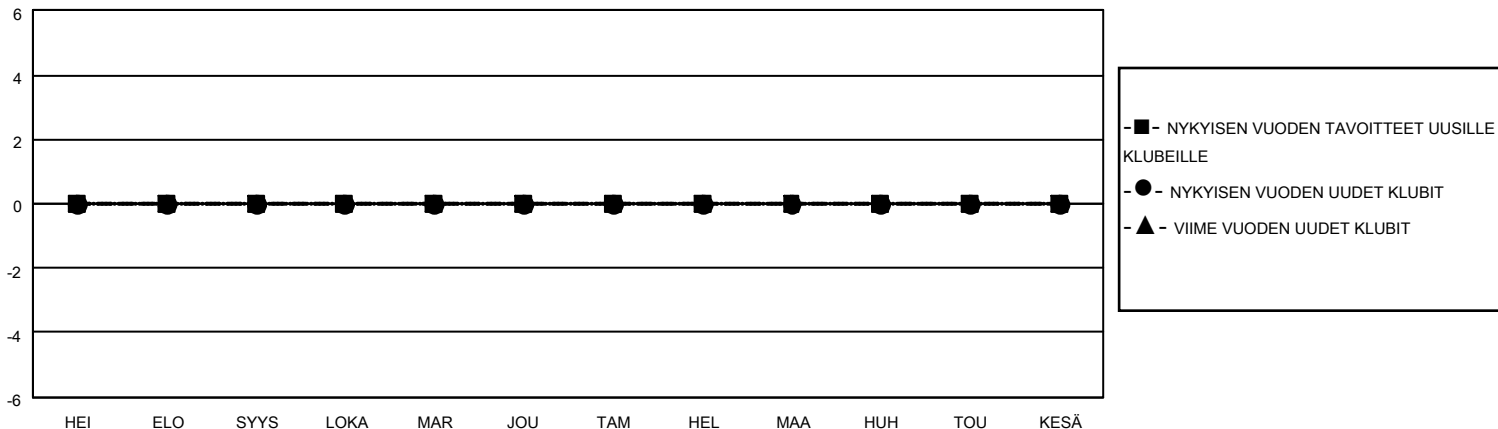

MONTHLY MEMBERSHIP PROGRESS REPORT

SIJAINTI FINLAND

District 107 F

Results as of: 8/31/2020

Klubit				jäsentä			
TULOKSET 2020-2021				TULOKSET 2020-2021			
NELJÄNNES	UUDEN KLUBIN TAVOITE	UUDET KLUBIT	LOPETETUT KLUBIT	NELJÄNNES	JÄSENKASVUN NETTOTAVOITE	TOTEUTUNUT JÄSENKASVU	POISTETUT JÄSENET (mukaan lukien siirrot)
HEI/ELO/SYYS	0	0	0	HEI/ELO/SYYS	3	4	7
LOKA/MAR/JOU	0	0	0	LOKA/MAR/JOU	3	0	0
TAM/HEL/MAA	0	0	0	TAM/HEL/MAA	3	0	0
HUH/TOU/KESÄ	0	0	0	HUH/TOU/KESÄ	1	0	0

TAVOITTEET JA UUDET KLUBIT, KUMULATIIVINEN

TAVOITTEET JA JÄSENET, KUMULATIIVINEN

LAKKAUTETUT KLUBIT: 0	2 CLUBS OF 62 LISÄNNYT YHDEN TAI USEAMMAN UUTTA JÄSENTÄ	SUKUPUOLIJAKAUMA
		MIES 1,243 (83.20%)
		NAINEN 251 (16.80%)
ERONNEET JÄSENET	KLIKKA A TÄSTÄ NÄHDÄKSESI KUMULATIIVISET JÄSENTIEDOT	PERHEJÄSENIÄ YHTEENSÄ 14
KUOLLUT 1		PERHEJÄSENET, JOTKA MAKSAVAT PUOLET JÄSENMAKSUSTA 7
KLUBI LAKKAUTETTU 0		
MUU 6		
YHTEENSÄ 7		