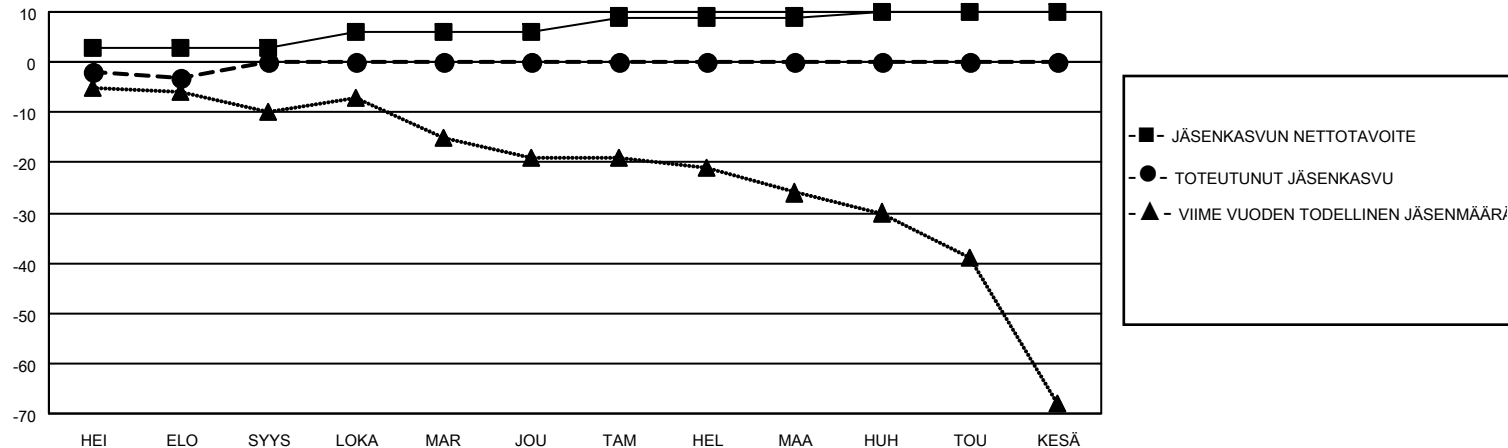

MONTHLY MEMBERSHIP PROGRESS REPORT

SIJAINTI FINLAND

District 107 F

Results as of: 8/31/2020

Klubit				jäsentä			
TULOKSET 2020-2021				TULOKSET 2020-2021			
NELJÄNNES	UUDEN KLUBIN TAVOITE	UUDET KLUBIT	LOPETETUT KLUBIT	NELJÄNNES	JÄSENKASVUN NETTOTAVOITE	TOTEUTUNUT JÄSENKASVU	POISTETUT JÄSENET (mukaan lukien siirrot)
HEI/ELO/SYYS	0	0	0	HEI/ELO/SYYS	3	4	7
LOKA/MAR/JOU	0	0	0	LOKA/MAR/JOU	3	0	0
TAM/HEL/MAA	0	0	0	TAM/HEL/MAA	3	0	0
HUH/TOU/KESÄ	0	0	0	HUH/TOU/KESÄ	1	0	0

TAVOITTEET JA UUDET KLUBIT, KUMULATIIVINEN

TAVOITTEET JA JÄSENET, KUMULATIIVINEN

LAKKAUTETUT KLUBIT: 0	2 CLUBS OF 62 LISÄNNYT YHDEN TAI USEAMMAN UUTTA JÄSENTÄ	SUKUPUOLIJAKAUMA
		MIES 1,243 (83.20%)
		NAINEN 251 (16.80%)
ERONNEET JÄSENET	KLIKKA A TÄSTÄ NÄHDÄKSESI KUMULATIIVISET JÄSENTIEDOT	PERHEJÄSENIÄ YHTEENSÄ 14
KUOLLUT 1		PERHEJÄSENET, JOTKA MAKSAVAT PUOLET JÄSENMAKSUSTA 7
KLUBI LAKKAUTETTU 0		
MUU 6		
YHTEENSÄ 7		